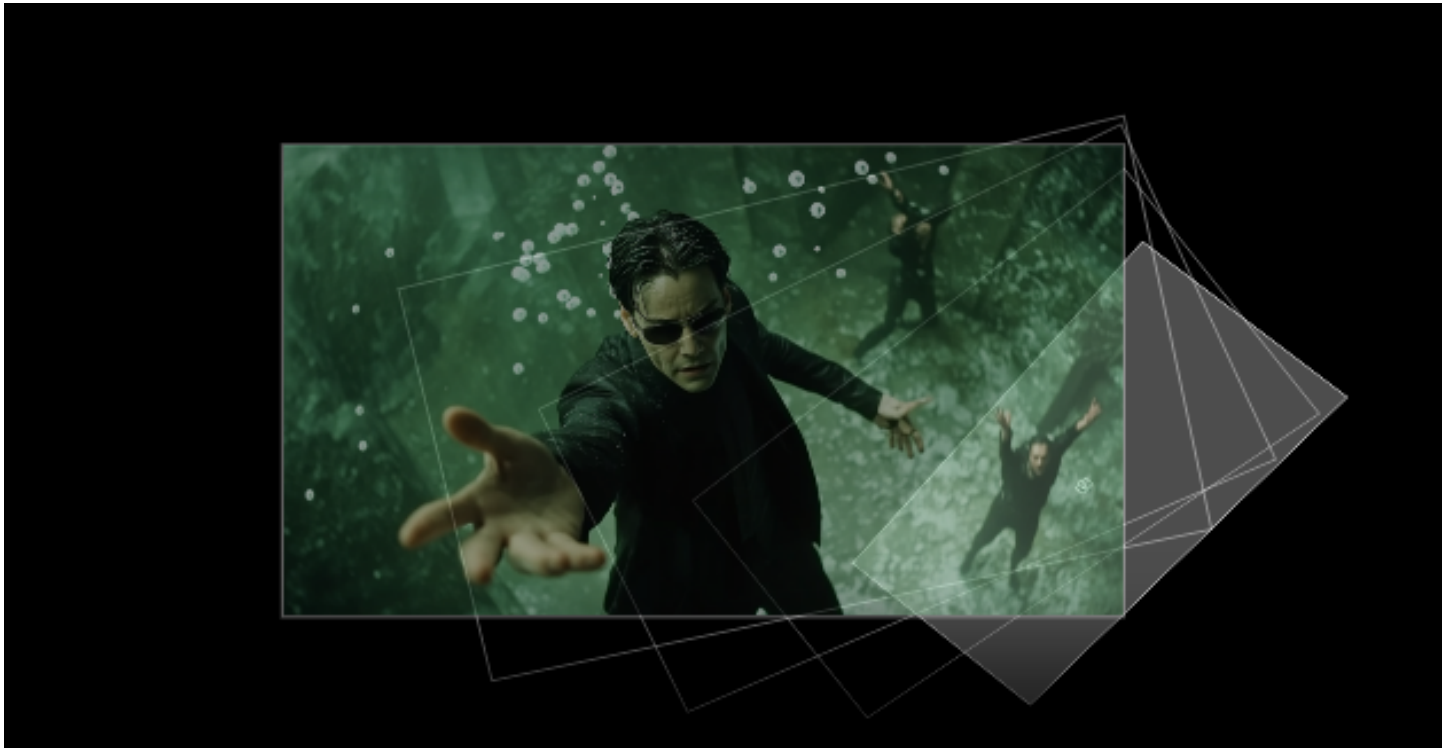

Runway 更新了镜头控制，极其细致，极其容易理解！可以一起使用！ 案例收集

Runway 更新了镜头控制，极其细致，极其容易理解！可以一起使用

<https://app.runwayml.com/>

案例补充

Taylen 何

浙吾

阿肯

阿头 ATou